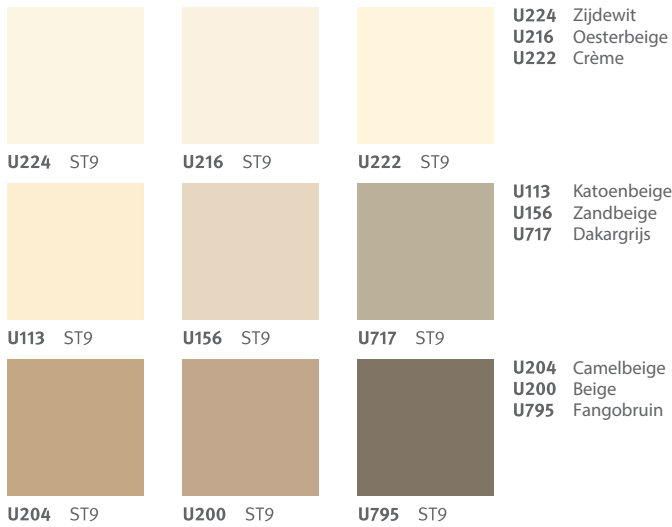

U707 ST9

U788 ST9

U963 ST9

U707 Zijdegrijs
U788 Arctisch grijs
U963 Diamantgrijs

U773 ST9

U732 ST9

U899 ST9

U773 Nevelgrijs
U732 Stofgrijs
U899 Cosmosgrijs

U763 ST9

U960 ST9

U999 ST2

U763 Parelgrijs
U960 Onyxgrijs
U999 Zwart

Uni
Natuurlijk
grijs
Koel grijs

Helder en krachtig beige

U224 ST9

U216 ST9

U222 ST9

U224 Zijdewit
U216 Oesterbeige
U222 Crème

U113 ST9

U156 ST9

U717 ST9

U113 Katoenbeige
U156 Zandbeige
U717 Dakargrijs

U204 ST9

U200 ST9

U795 ST9

U204 Camelbeige
U200 Beige
U795 Fangobruin

Natuurlijk grijs

U708 ST9

U201 ST9

U748 ST9

U708 Lichtgrijs
U201 Kiezelgrijs
U748 Truffelbruin

U750 ST9