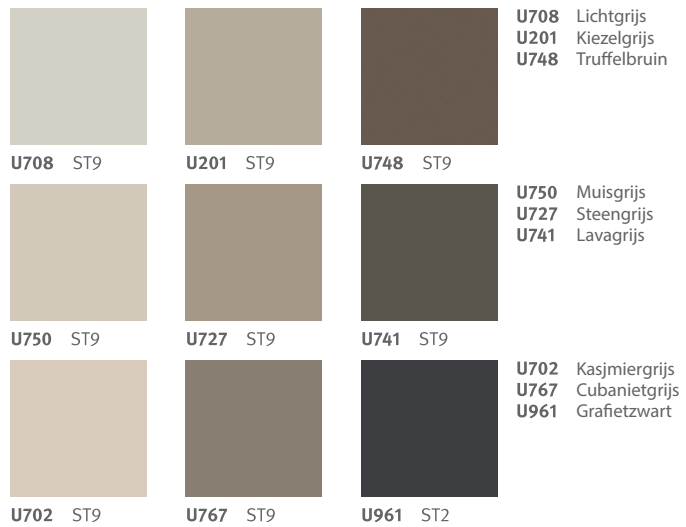

U707 ST9

U788 ST9

U963 ST9

U707 Zijdegrijs
U788 Arctisch grijs
U963 Diamantgrijs

U773 ST9

U732 ST9

U899 ST9

U773 Nevelgrijs
U732 Stofgrijs
U899 Cosmosgrijs

U763 ST9

U960 ST9

U999 ST2

U763 Parelgrijs
U960 Onyxgrijs
U999 Zwart

Uni
Natuurlijk
grijs
Koel grijs

Helder en krachtig beige

U224 ST9

U216 ST9

U222 ST9

U224 Zijdewit
U216 Oesterbeige
U222 Crème

U113 ST9

U156 ST9

U717 ST9

U113 Katoenbeige
U156 Zandbeige
U717 Dakargrijs

U204 ST9

U200 ST9

U795 ST9

U204 Camelbeige
U200 Beige
U795 Fangobruin

Natuurlijk grijs

U708 ST9

U201 ST9

U748 ST9

U708 Lichtgrijs
U201 Kiezelgrijs
U748 Truffelbruin

U750 ST9