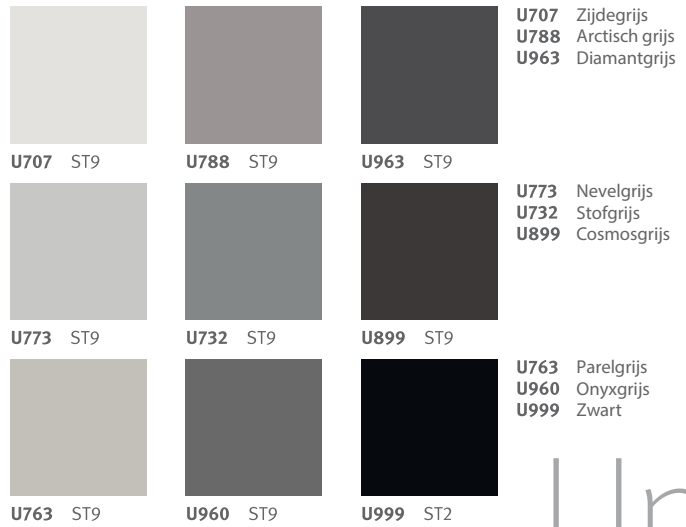

Basis wit

W908 ST2
(RAL 9003 wit)

W911 ST2
(RAL 9010 wit)

W980 ST2
(RAL 9016 wit)

 = basis kleur LUVIO lockers (binnenzijde locker)

Olssen® LUVIO lockers
kleurencollectie 2017-2019

Uni en hout decoren voor:
lockerkasten, lockers,
garderobekasten en postvakken kasten

U707 ST9

U788 ST9

U963 ST9

U707 Zijdegrijs
U788 Arctisch grijs
U963 Diamantgrijs

U773 ST9

U732 ST9

U899 ST9

U773 Nevelgrijs
U732 Stofgrijs
U899 Cosmosgrijs

U763 ST9

U960 ST9

U999 ST2

U763 Parelgrijs
U960 Onyxgrijs
U999 Zwart

Uni
Natuurlijk
grijs
Koel grijs

Helder en krachtig beige

U224 ST9

U216 ST9