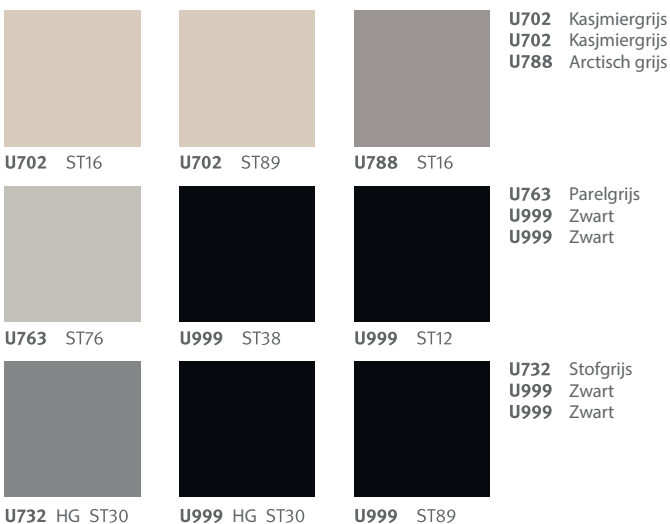

U222 ST9

U224 Zijdewit
U216 Oesterbeige
U222 Crème

U113 ST9

U156 ST9

U717 ST9

U113 Katoenbeige
U156 Zandbeige
U717 Dakargrijs

U204 ST9

U200 ST9

U795 ST9

U204 Camelbeige
U200 Beige
U795 Fangobruin

Natuurlijk grijs

U708 ST9

U201 ST9

U748 ST9

U708 Lichtgrijs
U201 Kiezelgrijs
U748 Truffelbruin

U750 ST9

U727 ST9

U741 ST9

U750 Muisgrijs
U727 Steengrijs
U741 Lavagrijs

U702 ST9

U767 ST9

U961 ST2

U702 Kasjmiergrijs
U767 Cubanietgrijs
U961 Grafietzwart

Neutraal met structuur

U702 ST16

U702 ST89

U788 ST16

U702 Kasjmiergrijs
U702 Kasjmiergrijs
U788 Arctisch grijs

U763 ST76

U999 ST38

U999 ST12

U763 Parelgrijs
U999 Zwart
U999 Zwart